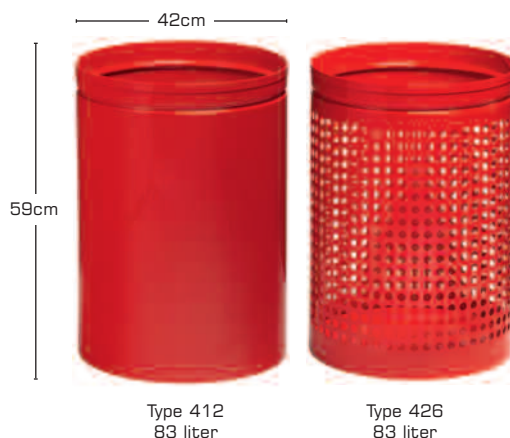

Serie 500

Bredde 34 cm, dybde 20 cm. Fås i 2 højder: 32 og 39 cm, hhv. 20 og 25 liter. Anvendes både inde og ude – fx på toiletter, stationer og busholdepladser. Leveres som standard galvaniseret eller lakeret eller galvaniseret og lakeret. Denne serie er her vist i rød (RAL 3000).

Serie 600 - type 626

Bredde 50 cm, dybde 26 cm, 69 liter. Leveres som standard galvaniseret eller lakeret eller galvaniseret og lakeret. Vist i alulakeret (RAL 9006).

Serie 800 - type 823 og 836

42 cm i diameter, 83 liter. Leveres som standard galvaniseret med eller uden lakering. Anvendes typisk udenfor. Sokkel og låg kan leveres som ekstraudstyr.

Serie 900

Servietholdere til papirservietter. Vælg mellem følgende typer:

- Type 923 | 20 x 27 cm, med ovalt hul i bunden. Servietmål op til 25,5 cm i længden og 10 cm i bredden.
- Type 926 | 30 x 27 cm, med firkantet hul i bunden. Servietmål 25 x 7 cm.
- Type 927 | 30 x 27 cm, med ovalt hul i bunden. Servietmål op til 25,5 cm i længden og 10 cm i bredden.

Leveres lakeret og kan kombineres med enhver kurv. Denne serie er her vist i alulakeret (RAL 9006).

Blyantbæger – type 023:

9,7 cm højt og 8,5 cm i diameter.

Serie 200

Serie 400

Serie 800

Serie 300

Serie 500