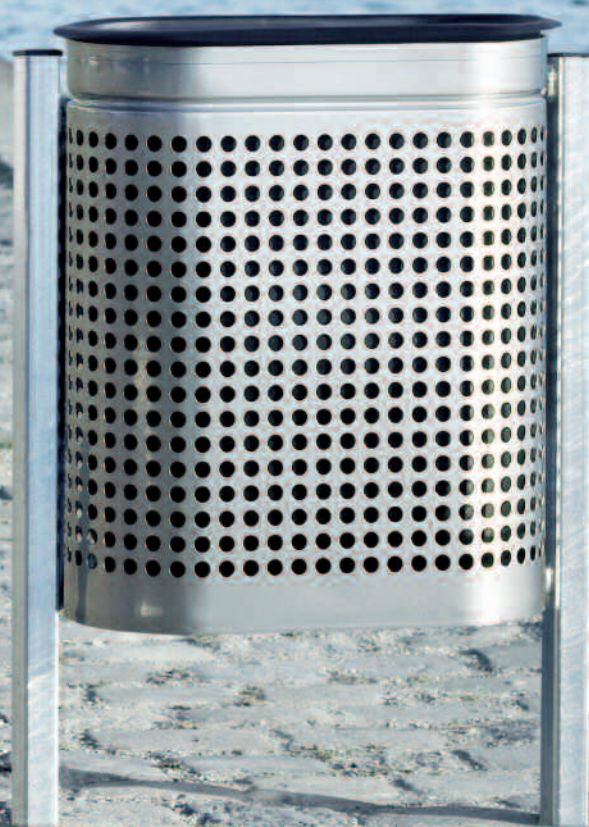

Det gælder blandt andet hygiejniske servietholdere i forskellige størrelser og matchende papirkurve i serie 500 lige til at hænge på væggen. Alternativt kan en af vore andre modeller placeres på gulvet. Det hele naturligvis i en valgfri RAL-farve i henhold til farveskala på www.rm-papirkurve.dk.

I al slags vejr

RM kurvene i serierne 400, 600 og 800 er specielt velegnede til udendørs brug og fås galvaniserede eller lakerede alternativt galvaniserede og lakerede, i forskellige udformninger og i størrelser fra 69 til 83 liter.

Også serie 500 er ideel til placering udenfor hvor det fritstående stativ, som tilbydes som ekstraudstyr, muliggør en stilfuld og effektiv placering på det helt rigtige sted, lige til at tage skraldet.

Serie 500

Bredde 34 cm, dybde 20 cm. Fås i 2 højder: 32 og 39 cm, hhv. 20 og 25 liter. Anvendes både inde og ude – fx på toiletter, stationer og busholdepladser. Leveres som standard galvaniseret eller lakeret eller galvaniseret og lakeret. Denne serie er her vist i rød (RAL 3000).