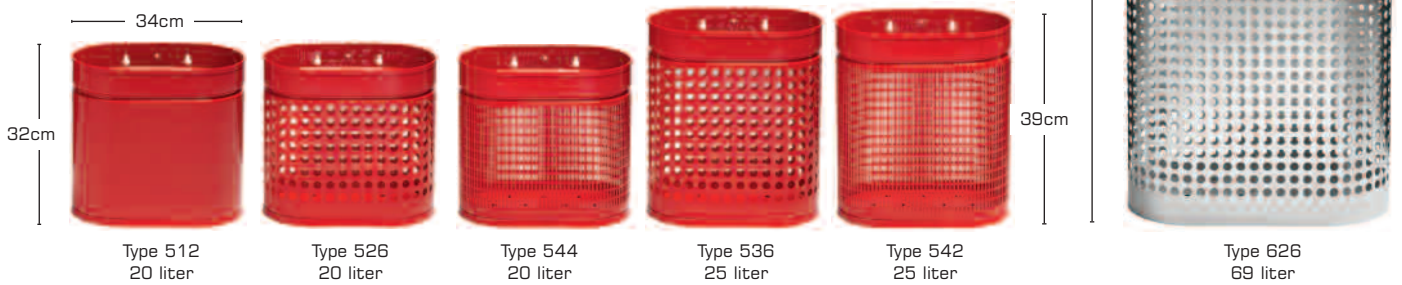

Serie 500

Bredde 34 cm, dybde 20 cm. Fås i 2 højder: 32 og 39 cm, hhv. 20 og 25 liter. Anvendes både inde og ude – fx på toiletter, stationer og busholdepladser. Leveres som standard galvaniseret eller lakeret eller galvaniseret og lakeret. Denne serie er her vist i rød (RAL 3000).

Serie 900

Servietholdere til papirservietter. Vælg mellem følgende typer:

- Type 923 | 20 x 27 cm, med ovalt hul i bunden. Servietmål op til 25,5 cm i længden og 10 cm i bredden.
- Type 926 | 30 x 27 cm, med firkantet hul i bunden. Servietmål 25 x 7 cm.
- Type 927 | 30 x 27 cm, med ovalt hul i bunden. Servietmål op til 25,5 cm i længden og 10 cm i bredden.

Leveres lakeret og kan kombineres med enhver kurv. Denne serie er her vist i alulakeret (RAL 9006).

Blyantbæger – type 023:

9,7 cm højt og 8,5 cm i diameter.

Serie 200

Serie 400

Serie 800

Serie 300

Serie 500