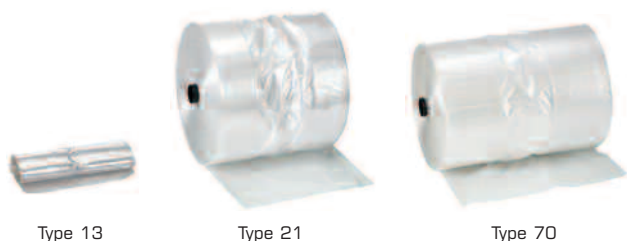

Diverse tilbehør

Plastposer

Type 13

Type 21

Type 70