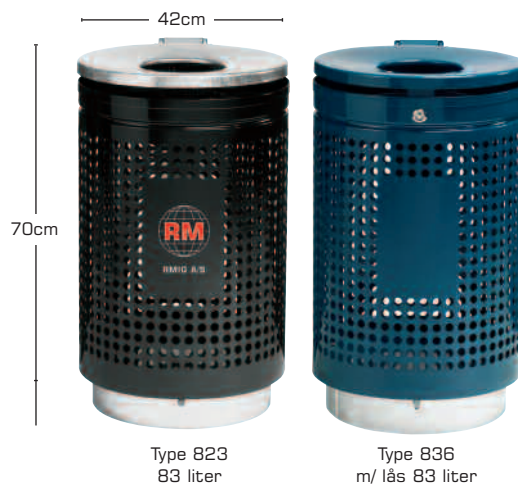

Leveres lakeret og kan kombineres med enhver kurv. Denne serie er her vist i alulakeret (RAL 9006).

Blyantbæger – type 023:

9,7 cm højt og 8,5 cm i diameter.

Serie 200

Serie 400

Serie 800

Serie 300

Serie 500