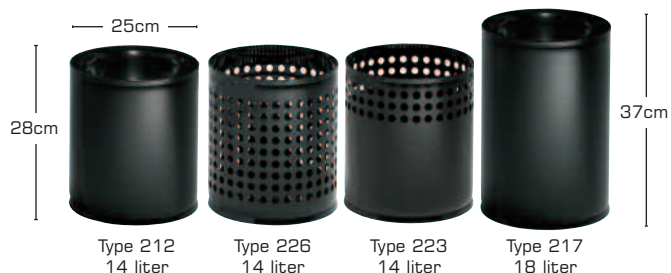

Serie 500

Bredde 34 cm, dybde 20 cm. Fås i 2 højder: 32 og 39 cm, hhv. 20 og 25 liter. Anvendes både inde og ude – fx på toiletter, stationer og busholdepladser. Leveres som standard galvaniseret eller lakeret eller galvaniseret og lakeret. Denne serie er her vist i rød (RAL 3000).

Serie 600 - type 626

Bredde 50 cm, dybde 26 cm, 69 liter. Leveres som standard galvaniseret eller lakeret eller galvaniseret og lakeret. Vist i alulakeret (RAL 9006).

Serie 800 - type 823 og 836

42 cm i diameter, 83 liter. Leveres som standard galvaniseret med eller uden lakering. Anvendes typisk udenfor. Sokkel og låg kan leveres som ekstraudstyr.

Serie 900

Servietholdere til papirservietter. Vælg mellem følgende typer:

- Type 923 | 20 x 27 cm, med ovalt hul i bunden. Servietmål op til 25,5 cm i længden og 10 cm i bredden.
- Type 926 | 30 x 27 cm, med firkantet hul i bunden. Servietmål 25 x 7 cm.
- Type 927 | 30 x 27 cm, med ovalt hul i bunden. Servietmål op til 25,5 cm i længden og 10 cm i bredden.

Leveres lakeret og kan kombineres med enhver kurv. Denne serie er her vist i alulakeret (RAL 9006).

Blyantbæger – type 023:

9,7 cm højt og 8,5 cm i diameter.

Serie 200

Serie 400

Serie 800

Serie 300

Serie 500