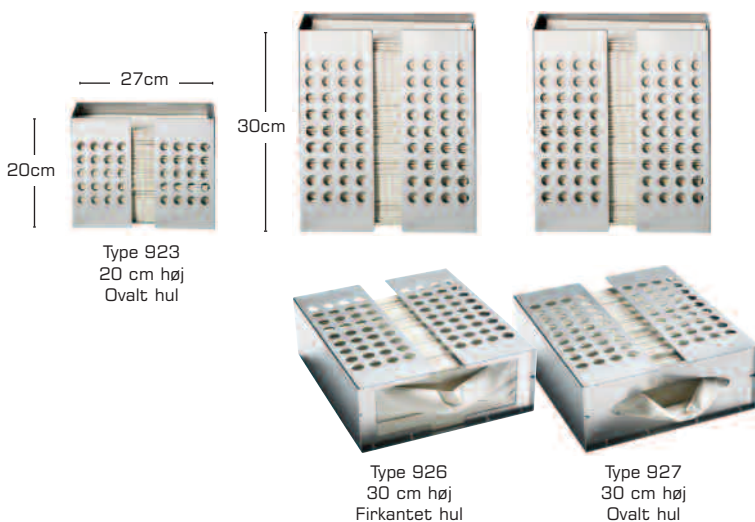

Serie 600

Serie 900